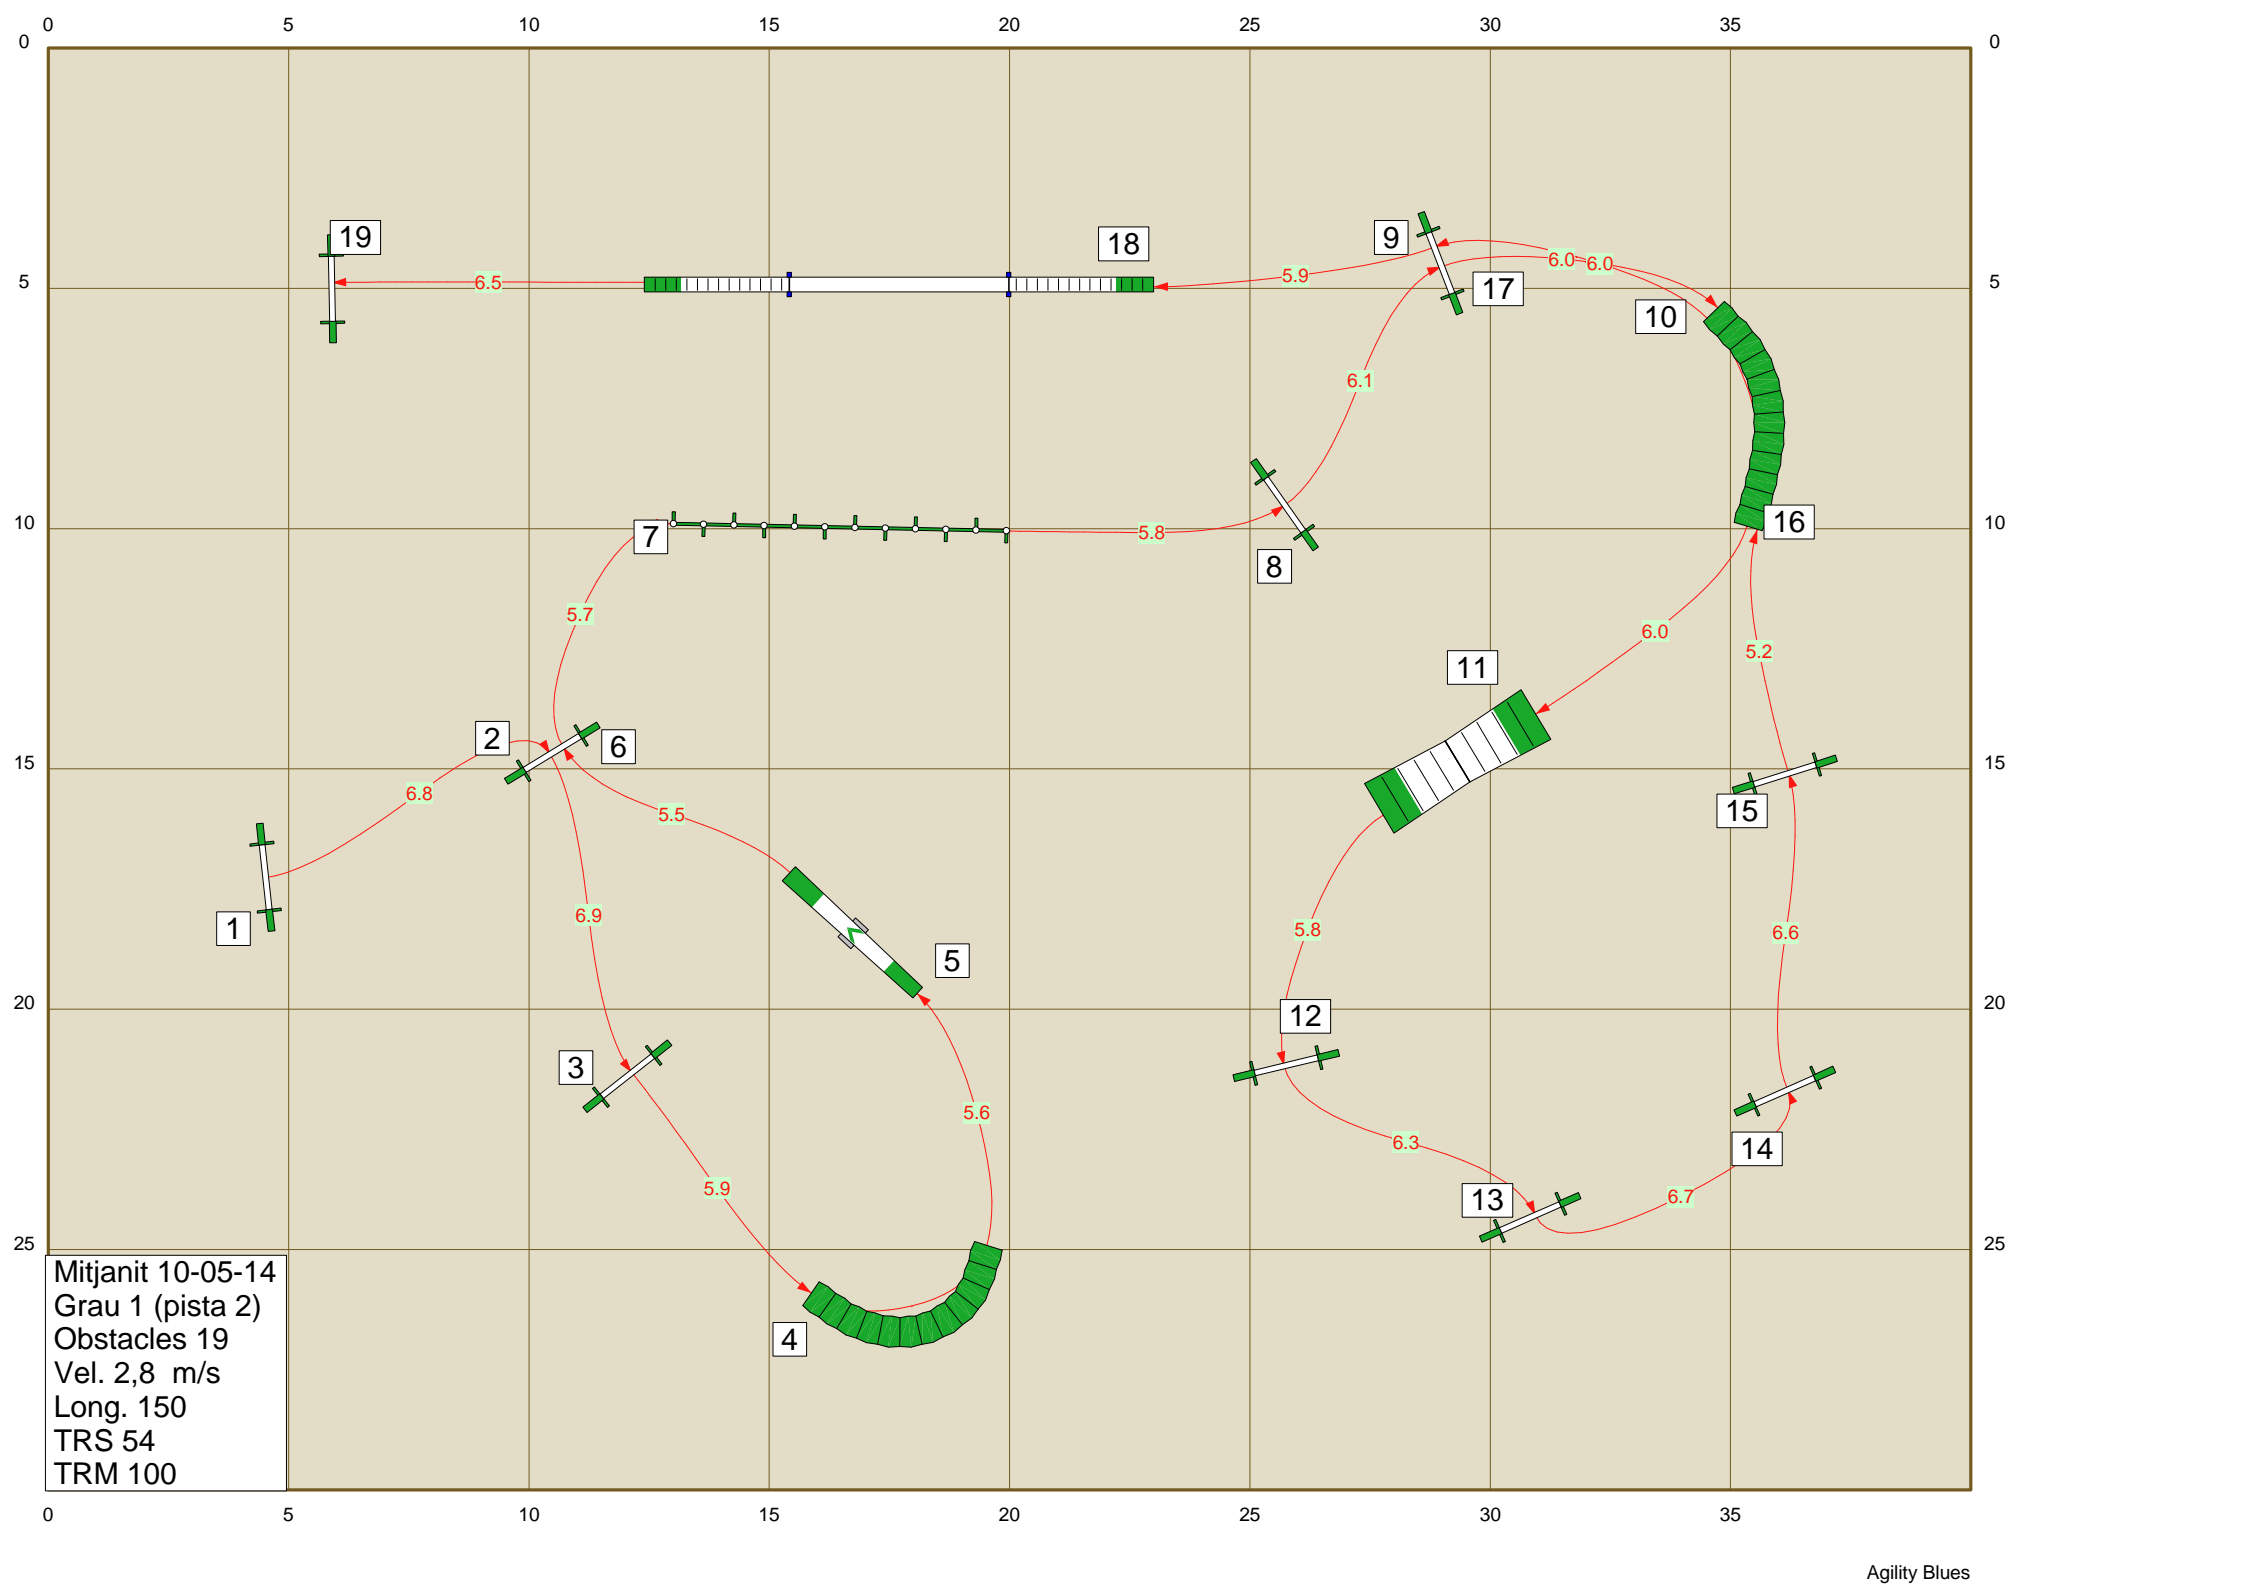

Mitjanit 10-05-14  
 Grau 1 (pista 1)  
 Obstacles 19  
 Vel. 2,8 m/s  
 Long. 150  
 TRS 54  
 TRM 100

Mitjanit 10-05-14  
 Grau 1 (pista 2)  
 Obstacles 19  
 Vel. 2,8 m/s  
 Long. 150  
 TRS 54  
 TRM 100